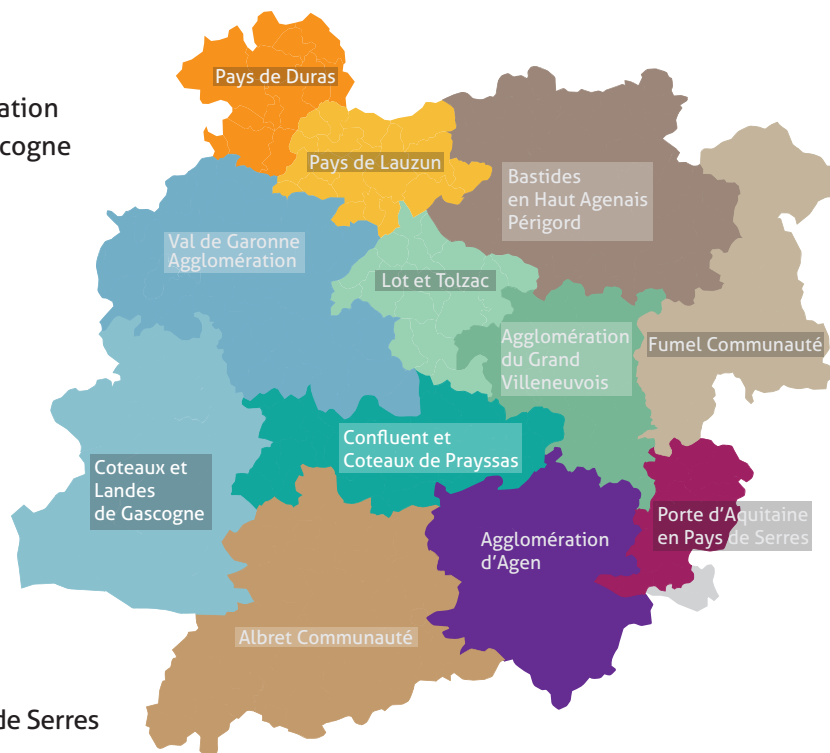

DÉLÉGATION DÉPARTEMENTALE DE LOT-ET-GARONNE UNE ÉQUIPE DE 6 BÉNÉVOLES

Jean-Jacques Carle
Délégué départemental
06 70 15 64 86
Val de Garonne Agglomération
Coteaux et Landes de Gascogne

Marie Merle
Déléguée-adjointe
06 83 11 05 04
Albret Communauté

Béatrice Teillet-Fara
Déléguée-adjointe
07 82 89 74 57
Agglomération d'Agen
Porte d'Aquitaine en Pays de Serres

Emmanuelle Capo
Déléguée-adjointe
06 81 77 27 69
Bastides en Haut Agenais Périgord
Fumel communauté