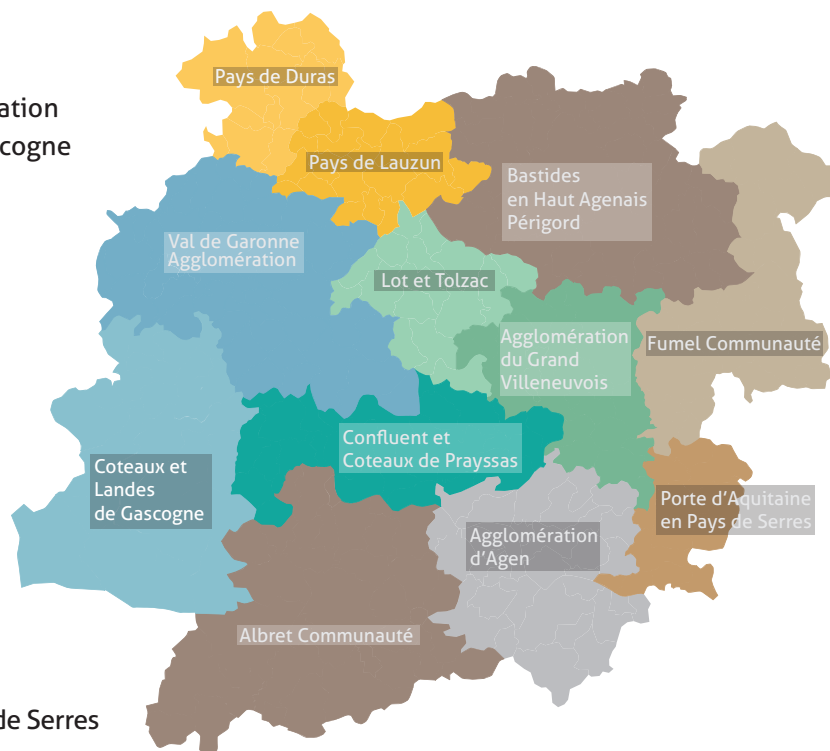

DÉLÉGATION DÉPARTEMENTALE DE LOT-ET-GARONNE UNE ÉQUIPE DE 6 BÉNÉVOLES

Jean-Jacques Carle
Délégué départemental
06 70 15 64 86
Val de Garonne Agglomération
Coteaux et Landes de Gascogne

Marie Merle
Déléguée-adjointe
06 83 11 05 04
Albret Communauté

Béatrice Teillet-Fara
Déléguée-adjointe
07 82 89 74 57
Agglomération d'Agen
Porte d'Aquitaine en Pays de Serres

Emmanuelle Capo
Déléguée-adjointe
06 81 77 27 69
Bastides en Haut Agenais Périgord
Fumel communauté